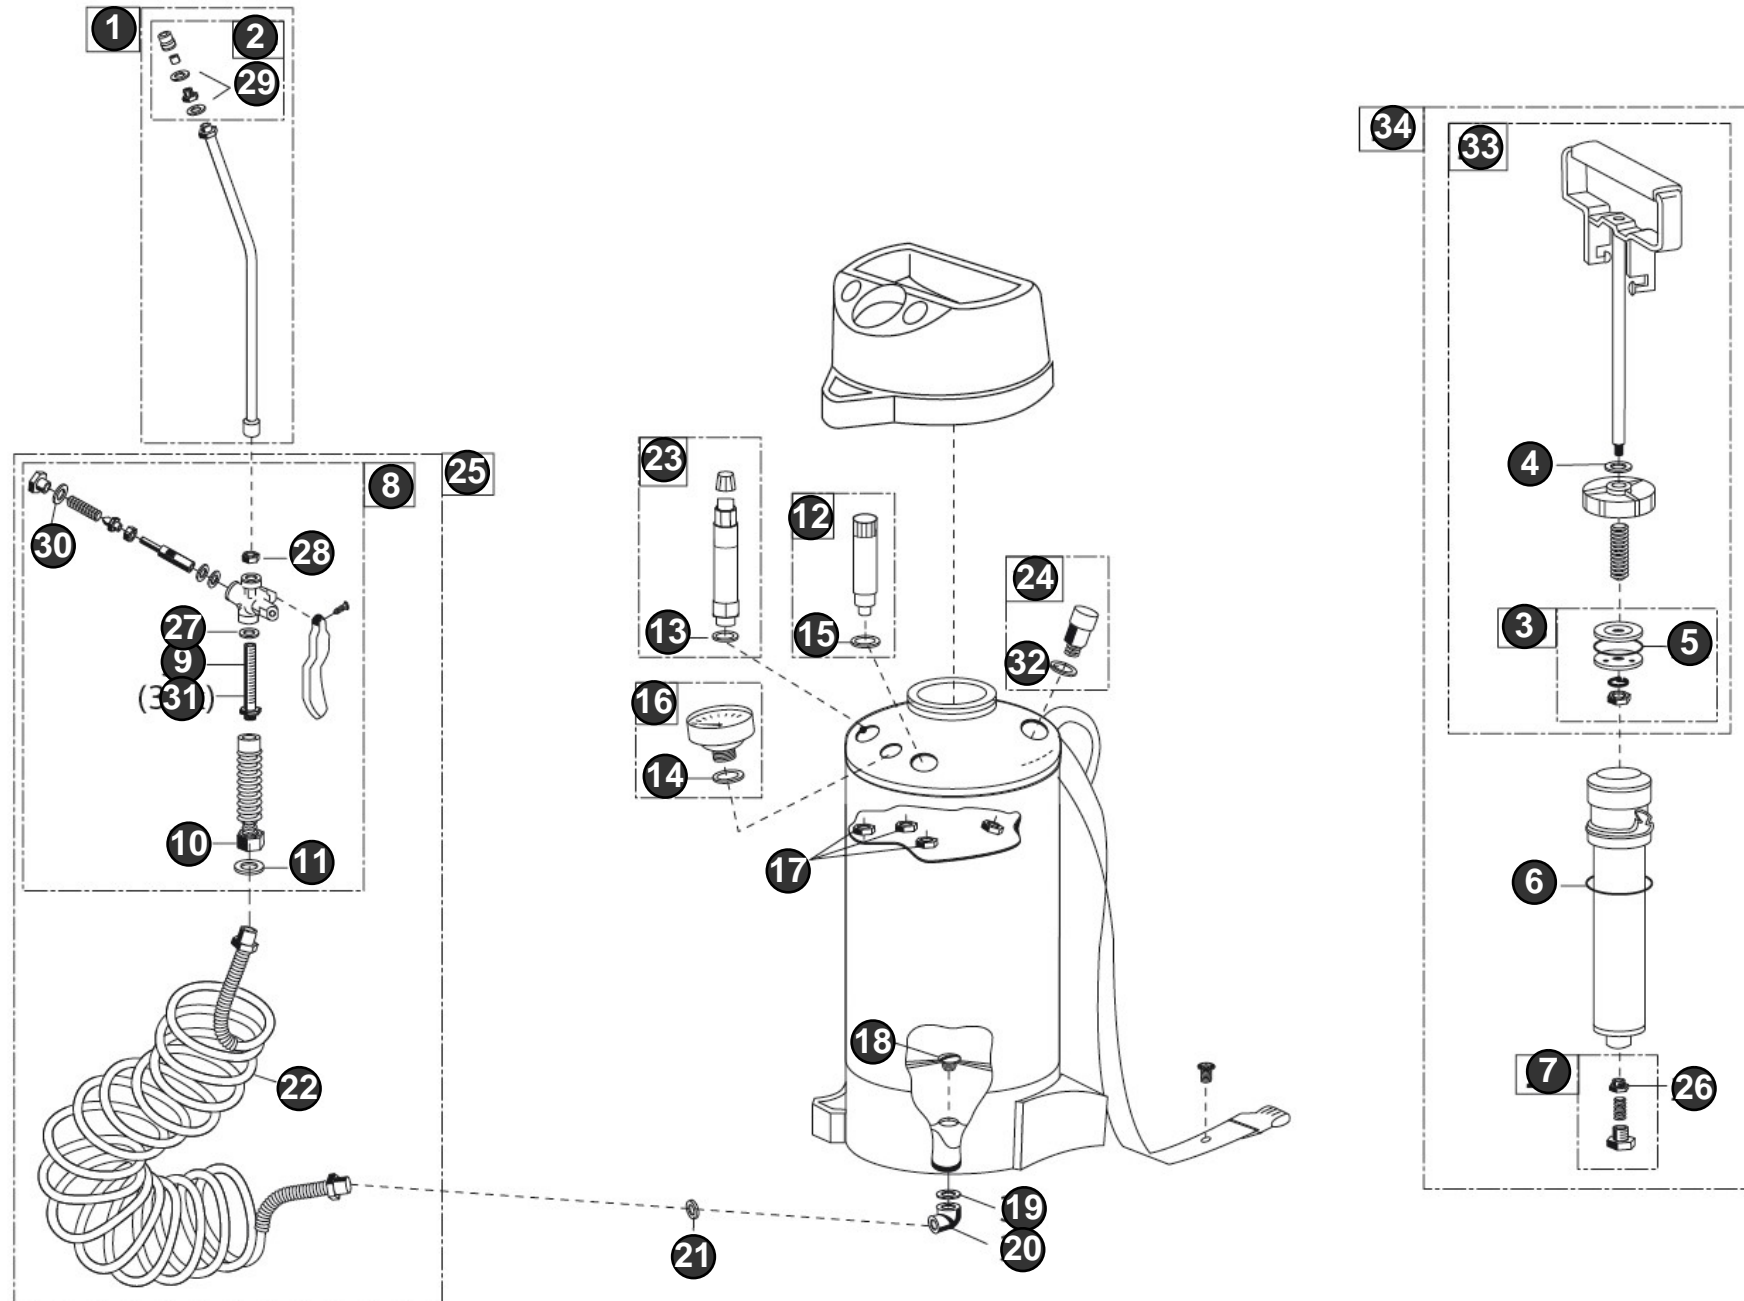

177 T

Art.Nr. 000177.0000

GLORIA®
Geräte für Haus und Garten

Hochleistungsprüherät
High-performance sprayer
Pulvérisateur à grand redement

Bild Nr. Ref. No.	Art.Nr. Part No.	Beschreibung	Description
1	718190.0000	Messing-Sprühlanze <p>Ersatzteil für Artikel-Nr.: 728270.0000</p>	Brass spray lance Replaces part number: 728270.0000
2	000111.0000	Spezial-Flachstrahldüse (SB) Spezial-Flachstrahldüse	Special flat jet nozzle (SB)
3	727330.0000	Kolbenteller Ersatzteil für Artikel-Nr.: 727142.0000	Piston plate Replaces part number: 727142.0000
4, 5, 6, 13, 14, 15, 21, 26, 27, 28, 29, 30, 32	727141.0000	Satz Dichtungen	Seal set
7	725790.0000	Rückschlagventil (SB) Ersatzteil für Artikel-Nr.: 705550.0000	Non-return valve (SB) Replaces part number: 705550.0000
8	718400.0000	Schnellschlussventil Schnellschlussventil	Quick-acting valve
9	613320.0000	Filtersieb Filtersieb	Filter sieve Filter sieve
10	532080.0000	Übergangsstück	Cap nut
11	608030.0000	Dichtung Dichtung 17 x 12 x 2	Seal
12	709080.0000	Entlüftungsventil Ersatzteil für Artikel-Nr.: 604340.0000	Ventilating valve Replaces part number: 604340.0000
16	706410.0000	Manometer mit Dichtung (SB) Manometer mit Dichtung (SB)	Pressure gauge incl. seal (SB) Pressure gauge incl. seal (SB)
17	604500.0000	Sechskantmutter	Hex nut
18	538683.0000	Anschlussschraube Anschlussschraube	Connecting screw
19	130090.0000	O-Ring O-Ring 14 x 2	O-Ring O-Ring 14 x 2
20	538915.0000	Anschlusswinkel	Connection angle
22	726159.0000	Spiralschlauch	Spiral hose
23	727734.0000	Kompressoranschluss Ersatzteil für Artikel-Nr.: 718030.0000	Compressor connection Replaces part number: 718030.0000
24	725520.0000	Sicherheitsventil	Safety relief valve
25	726080.0000	Spritzleitung ohne Sprühlanze Spritzleitung ohne Sprühlanze	Spraying conduit without spray lance
31	724460.0000	Filtersieb Filtersieb	Filter sieve