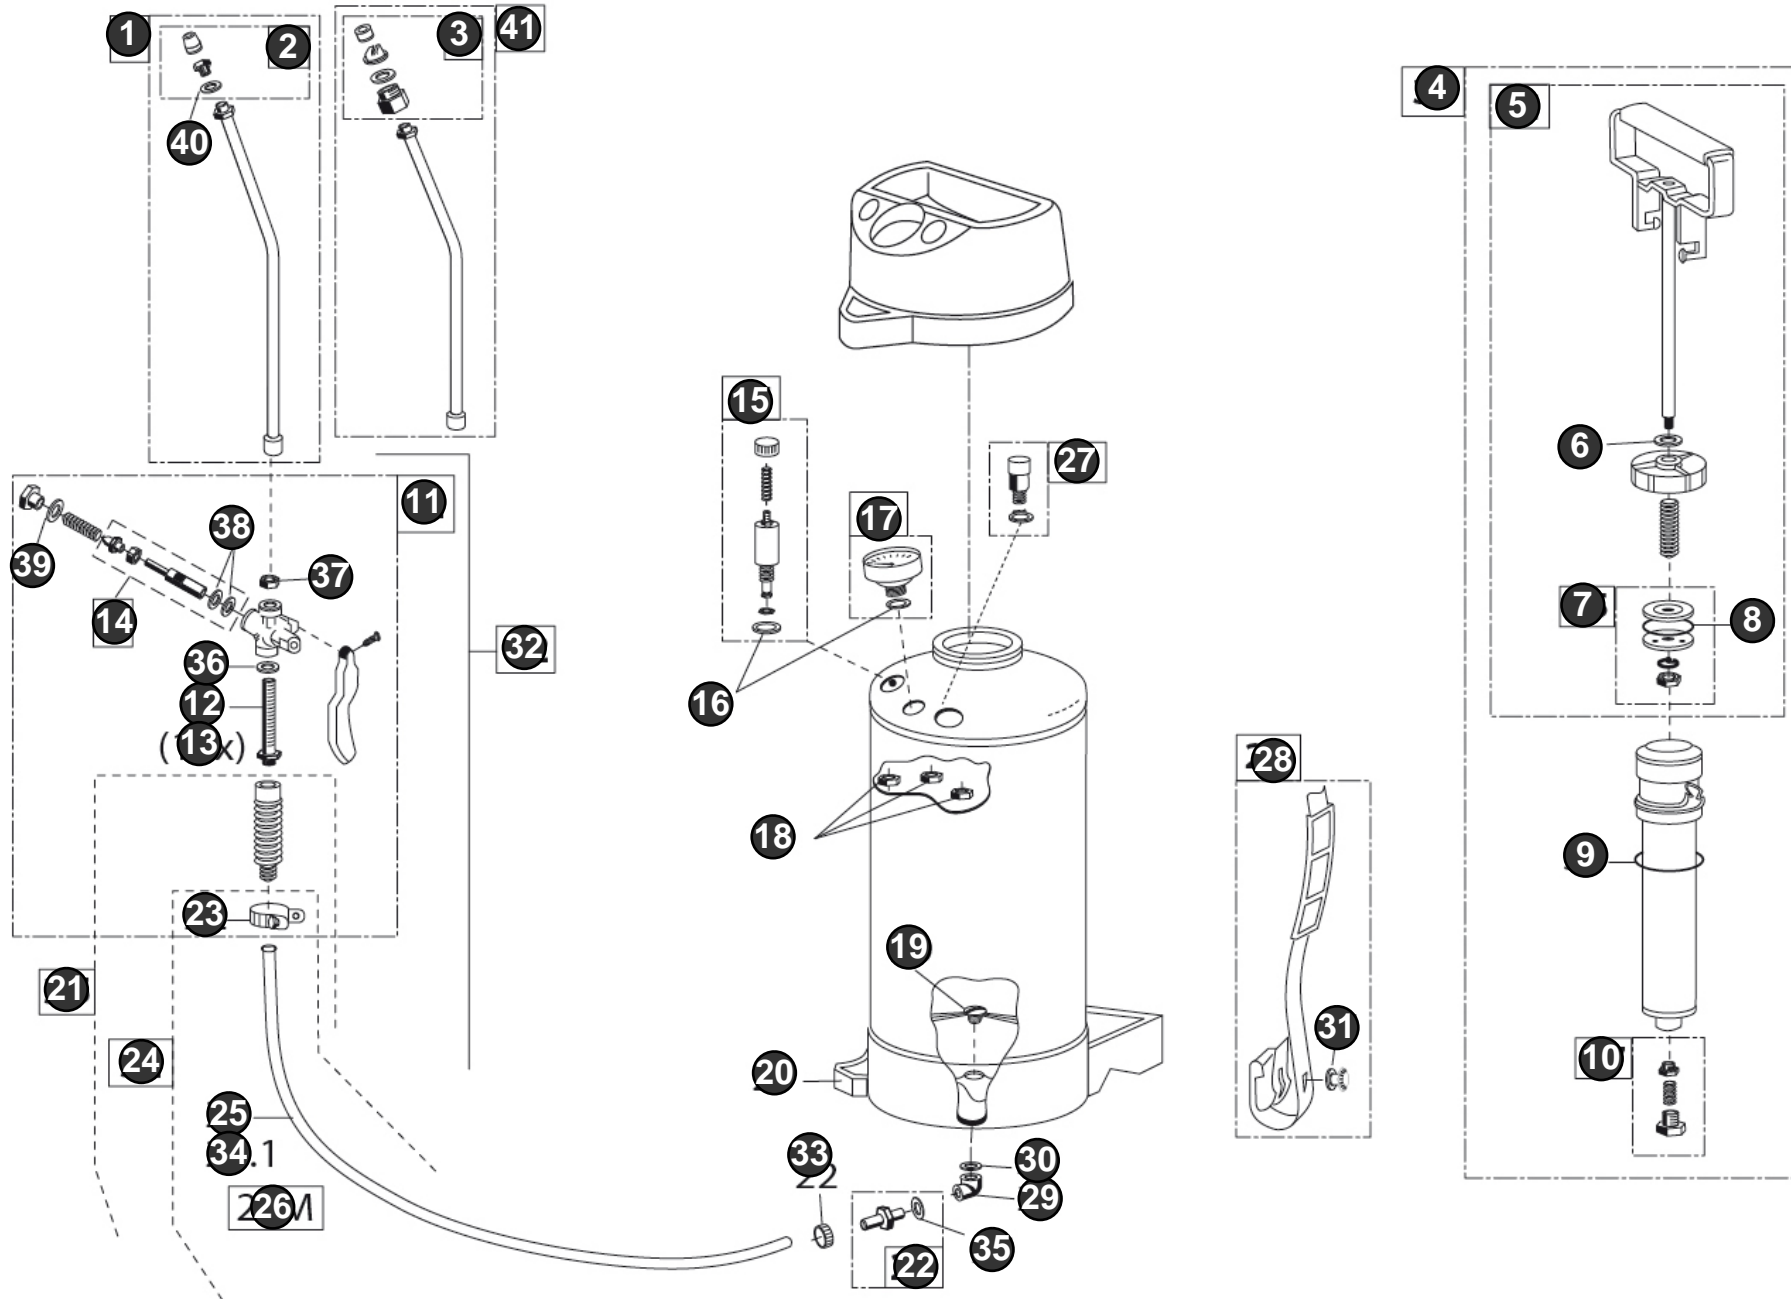

176 TI

Art.Nr. 000176.4000

GLORIA®
Geräte für Haus und Garten

Hochleistungsprüherät
High-performance sprayer
Pulvérisateur haute performance

Bild Nr. Ref. No.	Art.Nr. Part No.	Beschreibung	Description
1	706500.0000	Sprühlanze mit Düse (SB) Sprühlanze mit Düse (SB)	Spray lance with nozzle (SB) Spray lance with nozzle (SB)
2	725830.0000	Hohlkegeldüse mit Zerstäubereinsatz (SB) <p>Hohlkegeld&uuml;se Typ G-H 49-55</p> <p>A	Hollow cone nozzle (SB) Replaces part number: 950260.0000
3	000111.0000	Spezial-Flachstrahldüse (SB) Spezial-Flachstrahldüse	Special flat jet nozzle (SB)
4	728058.0000	Hochleistungspumpe (SB) Ersatzteil für Artikel-Nr.: 710240.0000; 724770.0000	High-performance pump (SB) Replaces part number: 710240.0000
5	727992.0000	Pumpengestänge	Pump rod Replaces part number: 709490.0000; 710260.0000;
6	611170.0000	Dichtung	Seal
7	727330.0000	Kolbenteller Ersatzteil für Artikel-Nr.: 727142.0000	Piston plate Replaces part number: 727142.0000
8, 9, 16, 30, 35, 36, 37, 38, 39	707270.0000	Dichtungssatz (SB) Dichtungssatz (SB)	Seal set (SB) Seal set (SB)
10	725790.0000	Rückschlagventil (SB) Ersatzteil für Artikel-Nr.: 705550.0000	Non-return valve (SB) Replaces part number: 705550.0000
11	707340.0000	Messing-Schnellschlussventil (SB) Messing-Schnellschlussventil	Brass quick-acting valve (SB)
12	613320.0000	Filtersieb Filtersieb	Filter sieve Filter sieve
13	724460.0000	Filtersieb Filtersieb	Filter sieve
14	727204.0000	Innenteil für Schnellschlussventil Innenteil für Schnellschlussventil	Quick-acting valve
15	709080.0000	Entlüftungsventil Ersatzteil für Artikel-Nr.: 604340.0000	Ventilating valve Replaces part number: 604340.0000
17	706410.0000	Manometer mit Dichtung (SB) Manometer mit Dichtung (SB)	Pressure gauge incl. seal (SB) Pressure gauge incl. seal (SB)
18	604500.0000	Sechskantmutter	Hex nut
19	538683.0000	Anschlussschraube Anschlussschraube	Connecting screw
20	538752.0000	Fussring Fussring Ersatzteil für Artikel-Nr.: 538726.0000	Bottom ring Bottom ring Replaces part number: 538726.000
21	728015.0000	Handgriff mit Schlauch (ölfest) Ersatzteil für Artikel-Nr.: 724780.0000; 715870.0000	Grip with hose (oil-proof) Replaces part number: 724780.0000; 715870.0000
22	726187.0000	Schlauchverschraubung mit Dichtung Ersatzteil für Artikel-Nr.: 712650.0000

	Hose coupling with seal Replaces part number: 712650.0000