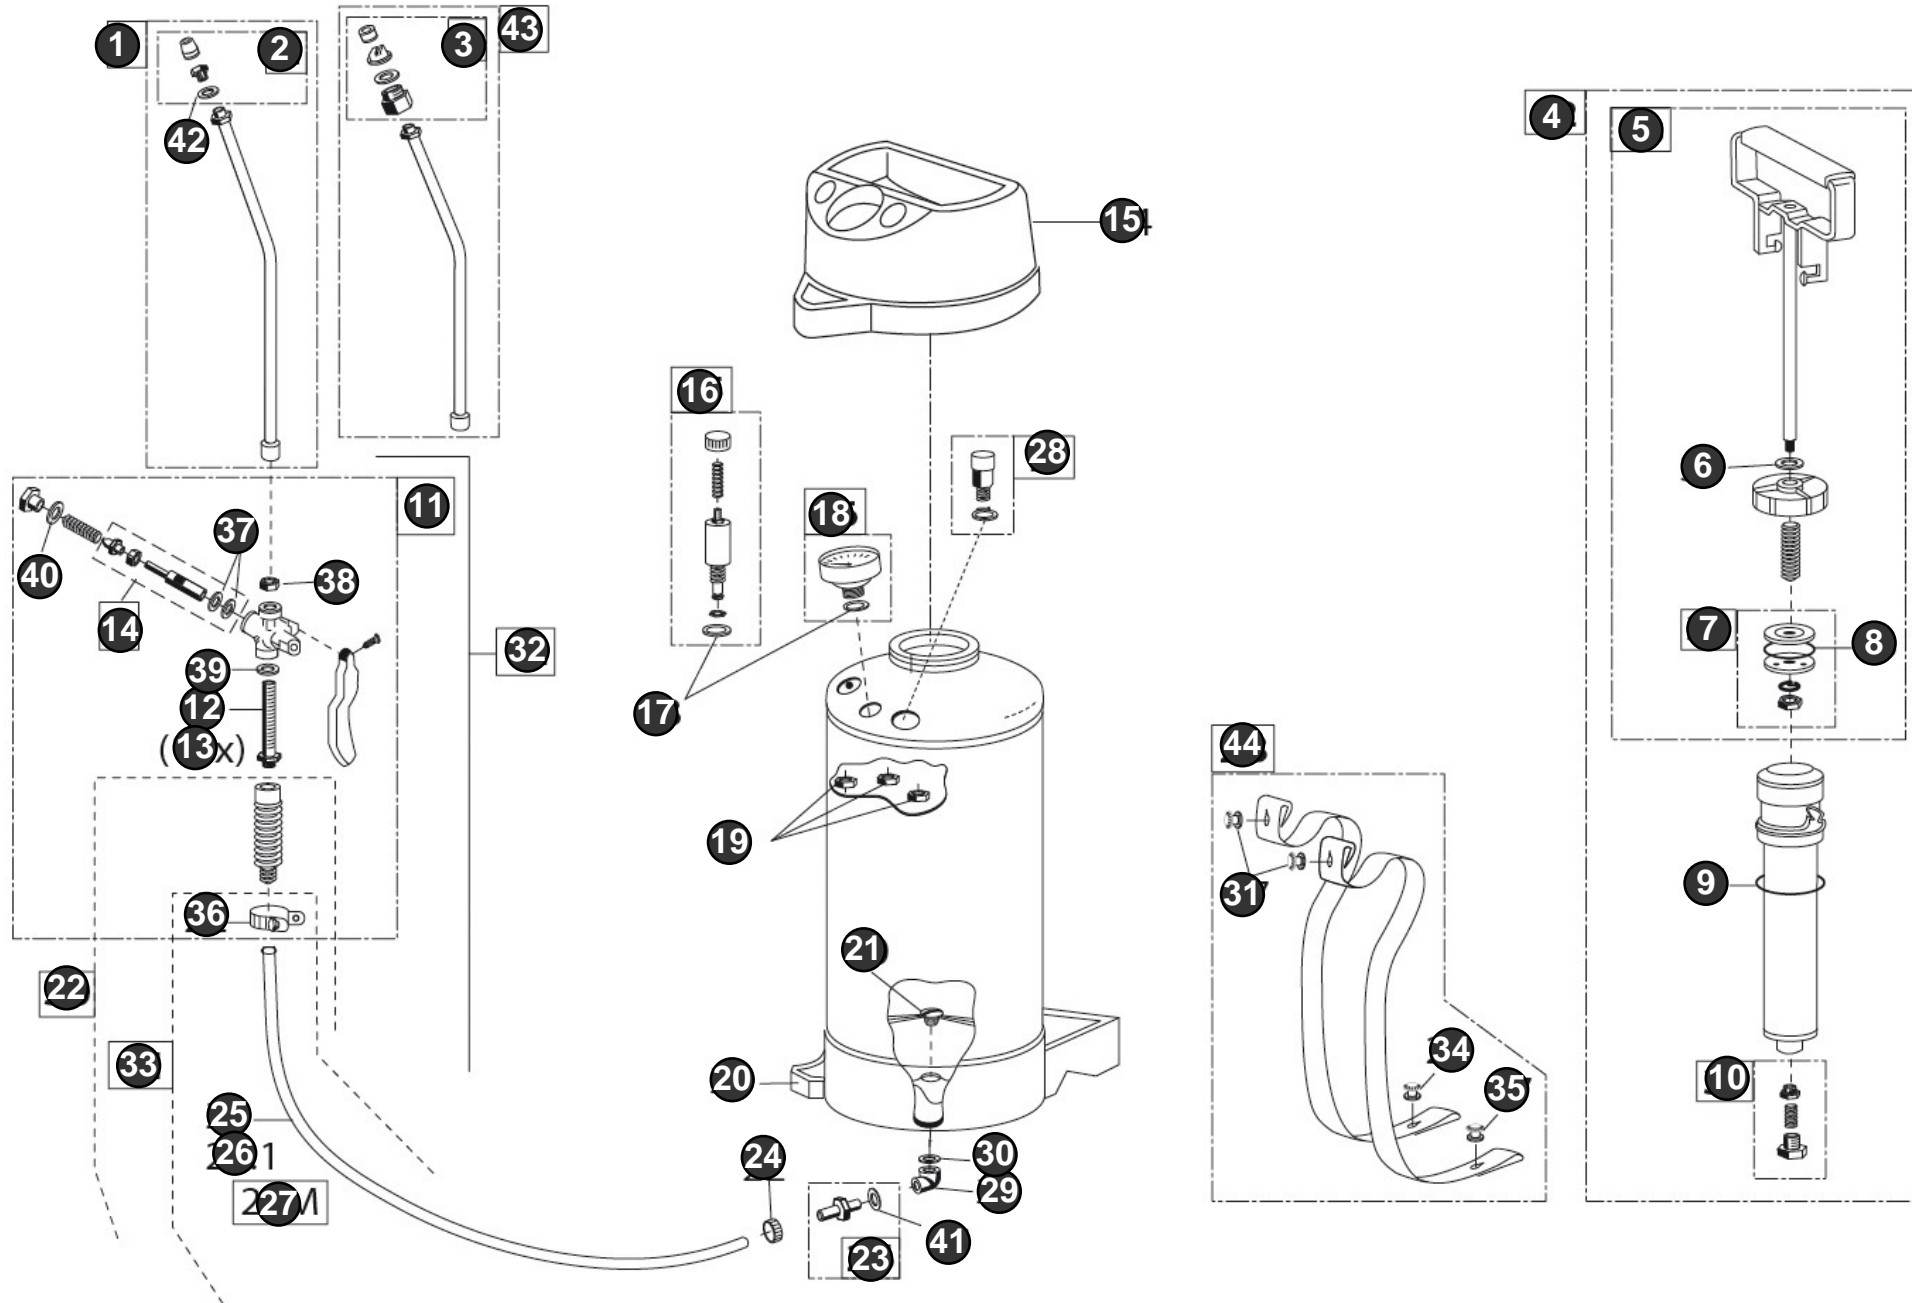

172 RT Spezial

Art.Nr. 000071.0000

GLORIA®
Geräte für Haus und Garten

Hochleistungssprühgerät
High-performance sprayer
Pulvérisateur haute performance

Bild Nr. Ref. No.	Art.Nr. Part No.	Beschreibung	Description
1	706500.0000	Sprühlanze mit Düse (SB) Sprühlanze mit Düse (SB)	Spray lance with nozzle (SB) Spray lance with nozzle (SB)
2	725830.0000	Hohlkegeldüse mit Zerstäubereinsatz (SB) <p>Hohlkegeldüse Typ G-H 49-55</p> <p>A	Hollow cone nozzle (SB) Replaces part number: 950260.0000
3	000111.0000	Spezial-Flachstrahldüse (SB) Spezial-Flachstrahldüse	Special flat jet nozzle (SB)
4	728126.0000	Hochleistungspumpe Ersatzteil für Artikel-Nr.: 712070.0000; 727989.000	High-performance pump Replaces part number: 712070.0000; 727989.0000
5	727992.0000	Pumpengestänge	Pump rod Replaces part number: 709490.0000; 710260.0000;
6	611170.0000	Dichtung	Seal
7	727330.0000	Kolbenteller Ersatzteil für Artikel-Nr.: 727142.0000	Piston plate Replaces part number: 727142.0000
8, 9, 17, 30, 37, 38, 39, 40, 41	726260.0000	Dichtungssatz Dichtungssatz	Seal set Seal set
10	728413.0000	Rückschlagventil Ersatzteil für Artikel-Nr.: 721180.0000	Non-return valve Replaces part number: 721180.0000
11	728077.0000	Messing-Schnellschlussventil Ersatzteil für Artikel-Nr.: 712040.0000; 706660.0000	Brass quick-acting valve Replaces part number: 712040.0000; 706660.0000
12	613320.0000	Filtersieb Filtersieb	Filter sieve Filter sieve
13	724460.0000	Filtersieb Filtersieb	Filter sieve
14	711790.0000	Ventilbolzen	Valve pin
15	604240.0000	Einfülltrichter Einfülltrichter	Filling funnel
16	712090.0000	Entlüftungsventil Ersatzteil für Artikel-Nr.: 604350.0000	Ventilating valve Replaces part number: 604350.0000
18	706410.0000	Manometer mit Dichtung (SB) Manometer mit Dichtung (SB)	Pressure gauge incl. seal (SB) Pressure gauge incl. seal (SB)
19	604500.0000	Sechskantmutter	Hex nut
20	538755.0000	Fussring Fussring	Bottom ring
21	538683.0000	Anschlussschraube Anschlussschraube	Connecting screw
22	728015.0000	Handgriff mit Schlauch (ölfest) Ersatzteil für Artikel-Nr.: 724780.0000; 715870.0000	Grip with hose (oil-proof) Replaces part number: 724780.0000; 715870.0000